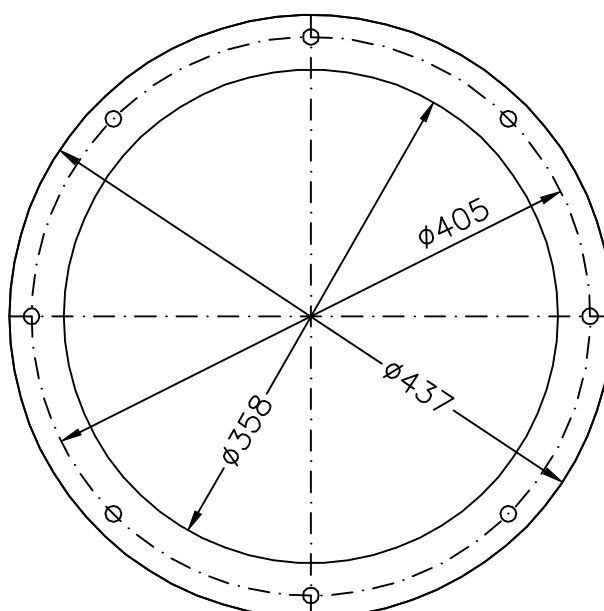

Kołnierz na wlocie

Poziom dźwięku ~81dBA

UNI-PRO
Radom

Wentylator WPD355/512

Silnik n=1420obr/min
N=2,2kW